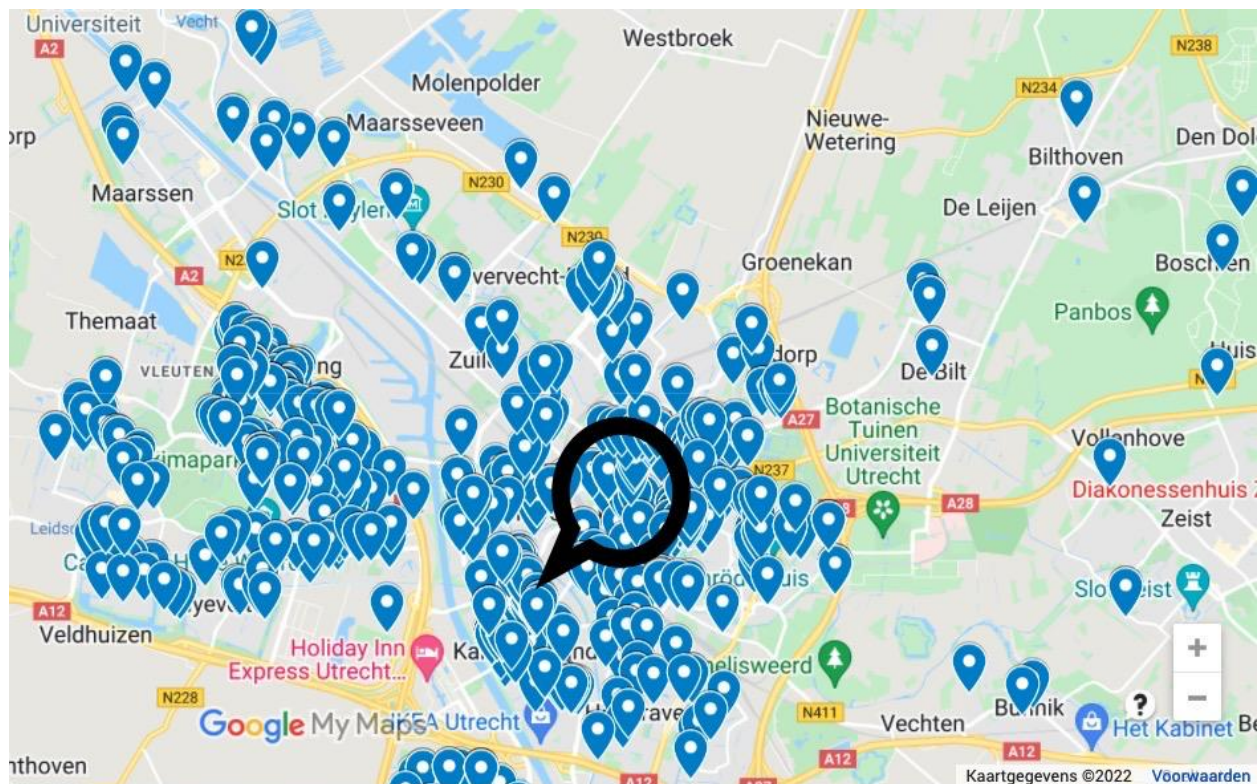

Where do our school families live?

City	Students
Utrecht	705
Vleuten/De Meern	46
Nieuwegein	46
Maarsse	18
Houten	11
Driebergen/Zeist	11
IJsselstein	10
Amersfoort	7
Students living elsewhere**	81
Total number of students	935

* Almere, Amstelveen, Amsterdam, Bilthoven, Bosch en Duin, Bunnik, Bilthoven, Culemborg, De Bilt, Diemen, Doorn, Driebergen, Haarlem, Harmelen, Hilversum, Huizen, Kockengen, Laren, Leiden, Loenen a/d Vecht, Maarn, Meteren, Oud-Zuilen, Soest, Tiel, Uithoorn, Vianen, Voorthuizen, Wijk bij Duurstede, Woudenberg

Image 1, Utrecht Overview (the bubble points to ISUtrecht)

Image 2, Utrecht North (Overvecht) North-East (Tuinwijk/Voordorp) and city centre.

Image 3, Leidsche Rijn, Vleuten, De Meern

Image 4, Houten, Nieuwegein, Vianen